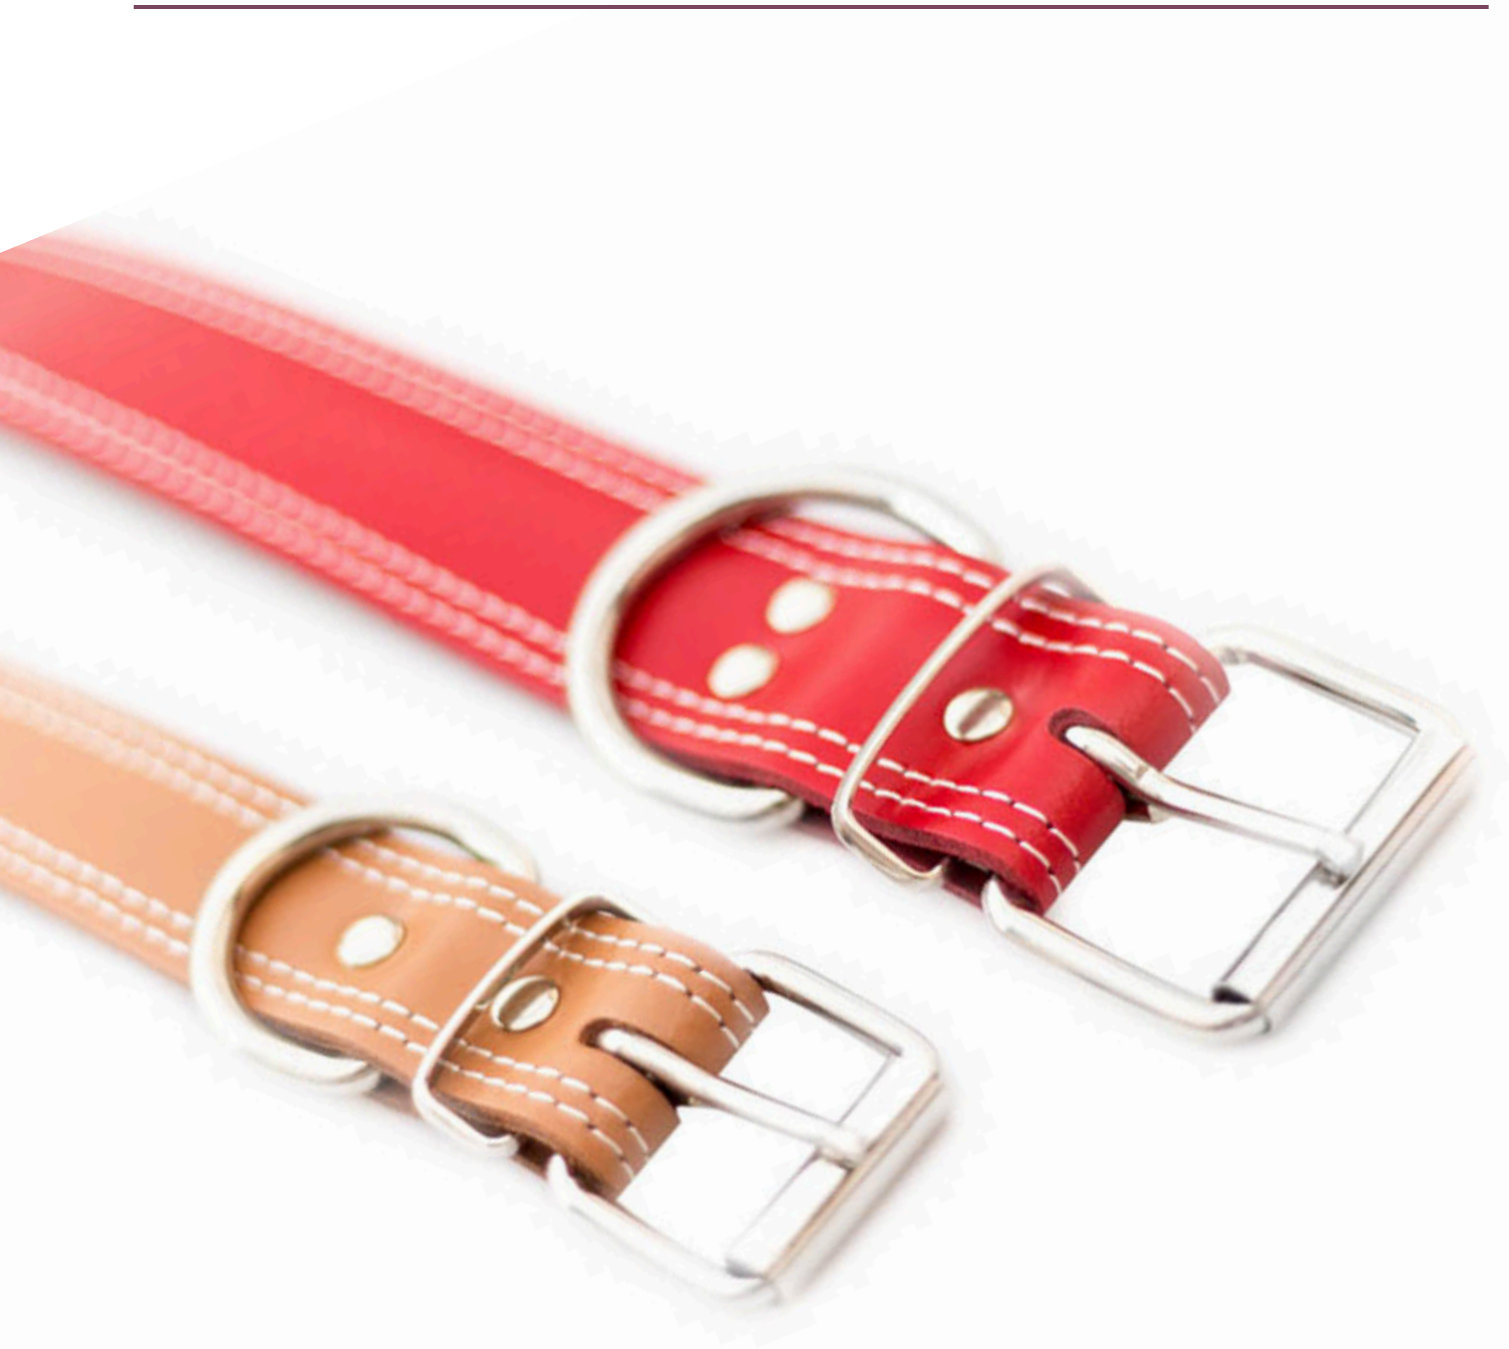

BISDIENTES

**Medidas:**

Pequeños, medianos y grandes

Colores:

Negro, rojo, marrón y camell

Detalles:

Fabricados en cuero vacuno de alta calidad, cAdornado con dobles dientes, forniture de acero.

Anillo D soldado.

DOBLE COSTURA

**Medidas:**

Medianos y grandes

Colores:

Negro, marrón, camell y rojo

(Más variedad de colores a saber antes de realizar el pedido)

Detalles:

Fabricados en cuero vacuno de alta calidad, con doble hilo resistente y forniture de acero. Anillo D soldado.

PROTEC

Medidas:
Medianos y grandes

Colores:
Negro, marrón, camell y rojo

Detalles:
Fabricados en cuero vacuno de alta calidad, con hilo resistente y forniture de acero. Anillo D soldado. Incluye funda antiparasitaria para proteger el collar antiparasitario

Incluye mecanismo para que la hebilla nunca toque el cuello de la mascota .

Incluye acolchado.

PIEL DOBLE

Medidas:
Grandes

Colores:
Negro, marrón, camell y rojo

Detalles:
Fabricados en cuero vacuno de alta calidad, con hilo resistente y forniture de acero. Anillo D soldado. Incluye piel doble para mayor resistencia del collar, perfecto para perros muy fuertes y grandes